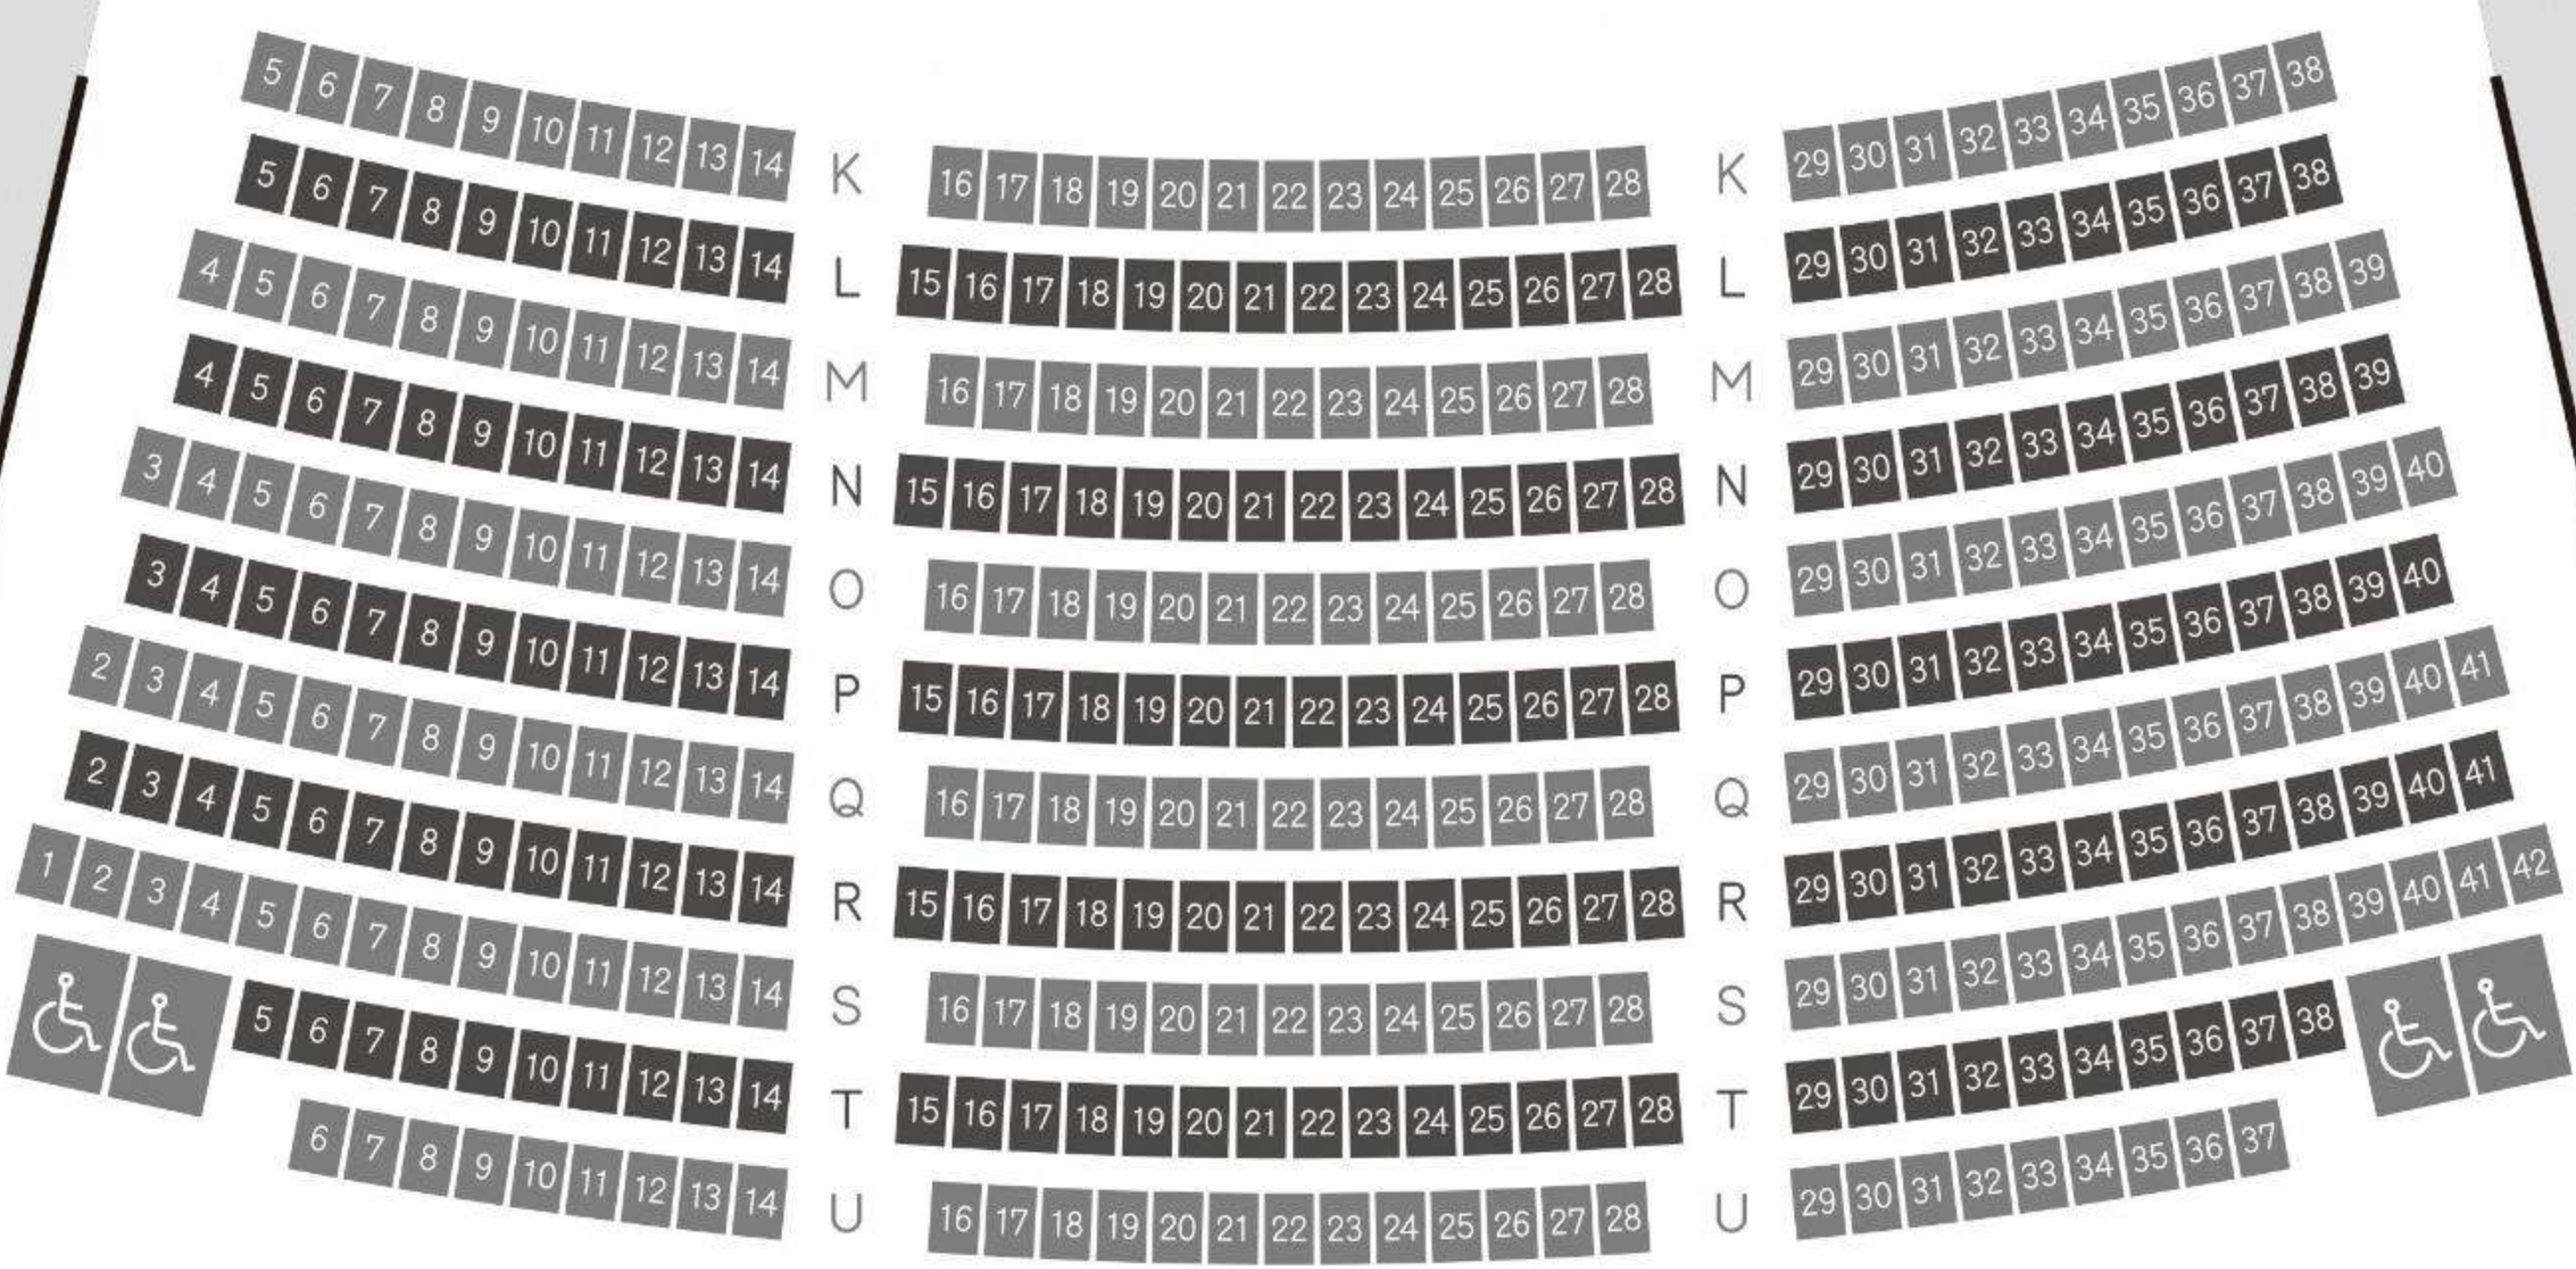

# YB HALL

← 1F

1F →

2F 川側

2F 山側