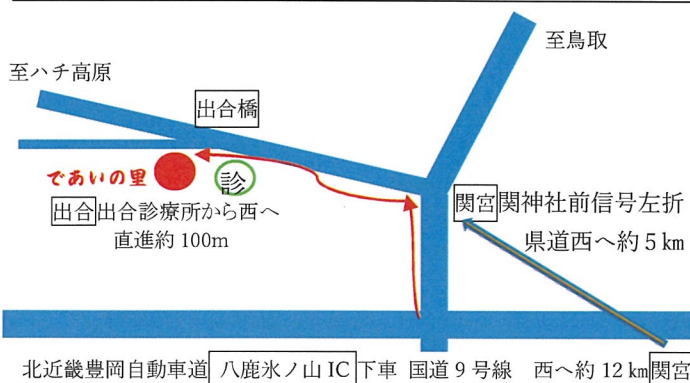

子どもたちの健やかな成長を願って 令和5年3月3日(金)~4月3日(月)

「であいの里 ひなまつり」「がっせえアート展」「レジェンド&バタフライ」映画公開記念パネル展 ご案内

みなさまのお越しをお待ちしております

出合校区協議会

ひな人形は体育館いっぱいに表示  
します（昨年の展示風景）

「がっせえアート展」力作を見に来てください

研修室

【と き】 令和5年3月3日(金)~4月3日(月) 毎日 9時30分~16時00分

【と ころ】 養父市出合 249 番地 出合コミュニティスポーツセンター（であいの里）(旧出合小学校)

【内 容】 (ひなまつり展示品) 葛畑土人形、御殿びな、7段飾り、明治から昭和の内裏さま、  
市松人形、掛軸、子どもの着物、つり飾りなど (人形約 1400 体)

【がっせえアート展】 絵画作品 (研修室)

【レジェンド&バタフライ】 映画公開記念パネル展

【その他】 加工品販売 漬物・もち 土・日:あん餅、赤飯限定販売