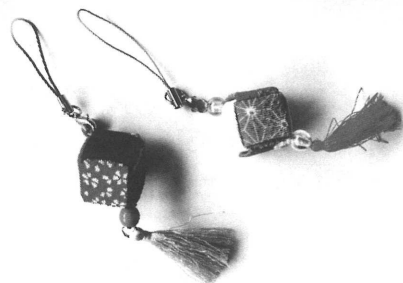

ひなまつりを見学がてら ぜひ お越しください！

いっしょに手づくり楽しみましょう！

ひなまつり手芸品づくり講座

【と き】 3月21日(木) (春分の日)

午後1時30分～4時

《受付》午後1時～1時30分

【ところ】 であいの里 研修室

【内 容】 ストラップづくり

(応用編) 吊るし飾りの作り方など

作り方を教わればお家で簡単にできます。

【参加費】 材料費 400 円(ストラップ 2 個作る)

【講 師】 であいの里 手芸サークル

心に栄養を! 心身のリフレッシュを!

ひなまつり ギターコンサート

【と き】 3月24日(日) 10時30分～

【ところ】 であいの里 研修室

【内 容】 ギタリスト/ギタレプレイヤー/三味線/中東弦楽器/作曲家

居倉 健(いくら けん)氏 ギター演奏を中心にした演奏

【プロフィール】

幼少期にピアノで音感を養い、その後、ギターを習得、10代の頃より作曲活動、ソロギターでの演奏活動始める。

近年、ウクレレサイズのギター“ギタレレ”に惹かれライブでも使用、アルバムも発売。

天性の音感の良さ、抜群のアレンジセンスを活かし、シンガーや弦楽器のサポートギタリストとしてもその評価は非常に高い。

対応力、表現力の高さから、ダンスや朗読などのコラボレーションも多く、国内だけでなくアジアを中心とした世界各国で公演、今注目のミュージシャンである。

CM 作曲、CM 演奏参加、ゲーム作曲など多方面で活躍中

入場料:無料

小学生以下対象 ゲーム

ひな人形にまぎれこんでいる“やっぴーをさがそう”

3月3日(日)・24日(日) 2日間 (午前・午後) 計4回

第1回 9:30～12:00 第2回 13:00～15:30

ひなまつりの会場内のどこかにやっぴー2体がかくれています。

上記の時間内で1体を見つけたら事務所に連絡する。

1体ごとに、一番早く連絡してきた方1人に賞品(加工品)を贈ります。

(1日につき4名で終了)

(賞品贈呈は2日間を通して1人1回限りとさせていただきます。)

お家で飾らなくなったひな段飾りや葛畑土人形がございましたらお受けします。 であいの里

裏面もご覧ください。