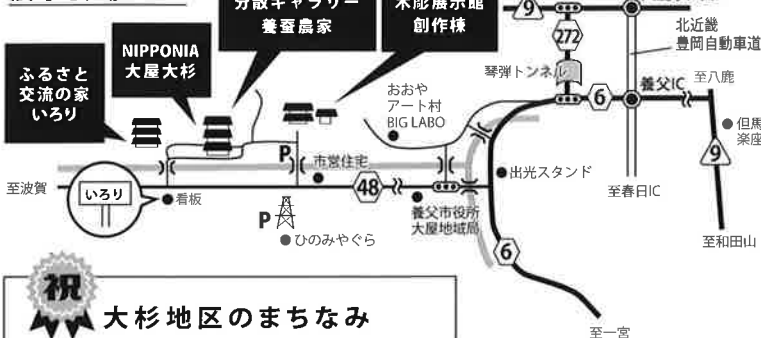

◆開催イベント

- オープニングイベント(無料)
6月30日(土)18:00~
笑福亭鶴笑 落語
会場/いろり
- 占い 金子游煙さん
7月1日(日)13:00~16:00(10組限定)
- 出店あります!

◆おおやアートめぐりスタンプラリー

ふるさと交流の家いろり
分散ギャラリー養蚕農家
木彫展示館創作棟
NIPPONIA 大屋大杉

うちげえのアートおおや期間中に、うちげえのアートおおやの4会場+おおやアート村BIG LABOをまわると、抽選で11名の方にうちげえのアート作家作品をプレゼント! 奮ってご参加下さい!(何が届くかはお楽しみ!)

展示会場MAP

大杉地区のまちなみ

国の、重要伝統的建造物群保存地区に選ばれた大杉地区の養蚕農家住宅のまちなみも楽しんでください。

▼お問い合わせ 事務局

田中今子 ☎ 090-7884-7195

メイン会場 ふるさと交流の家いろり

兵庫県養父市大屋町大杉1081